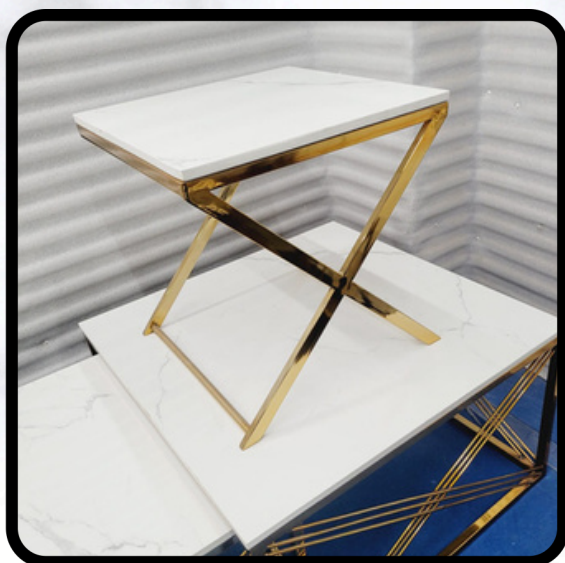

Side Table

Size-16"Lx16"Dx20"H

Customization Available

₹1

ITEM CODE-ST160